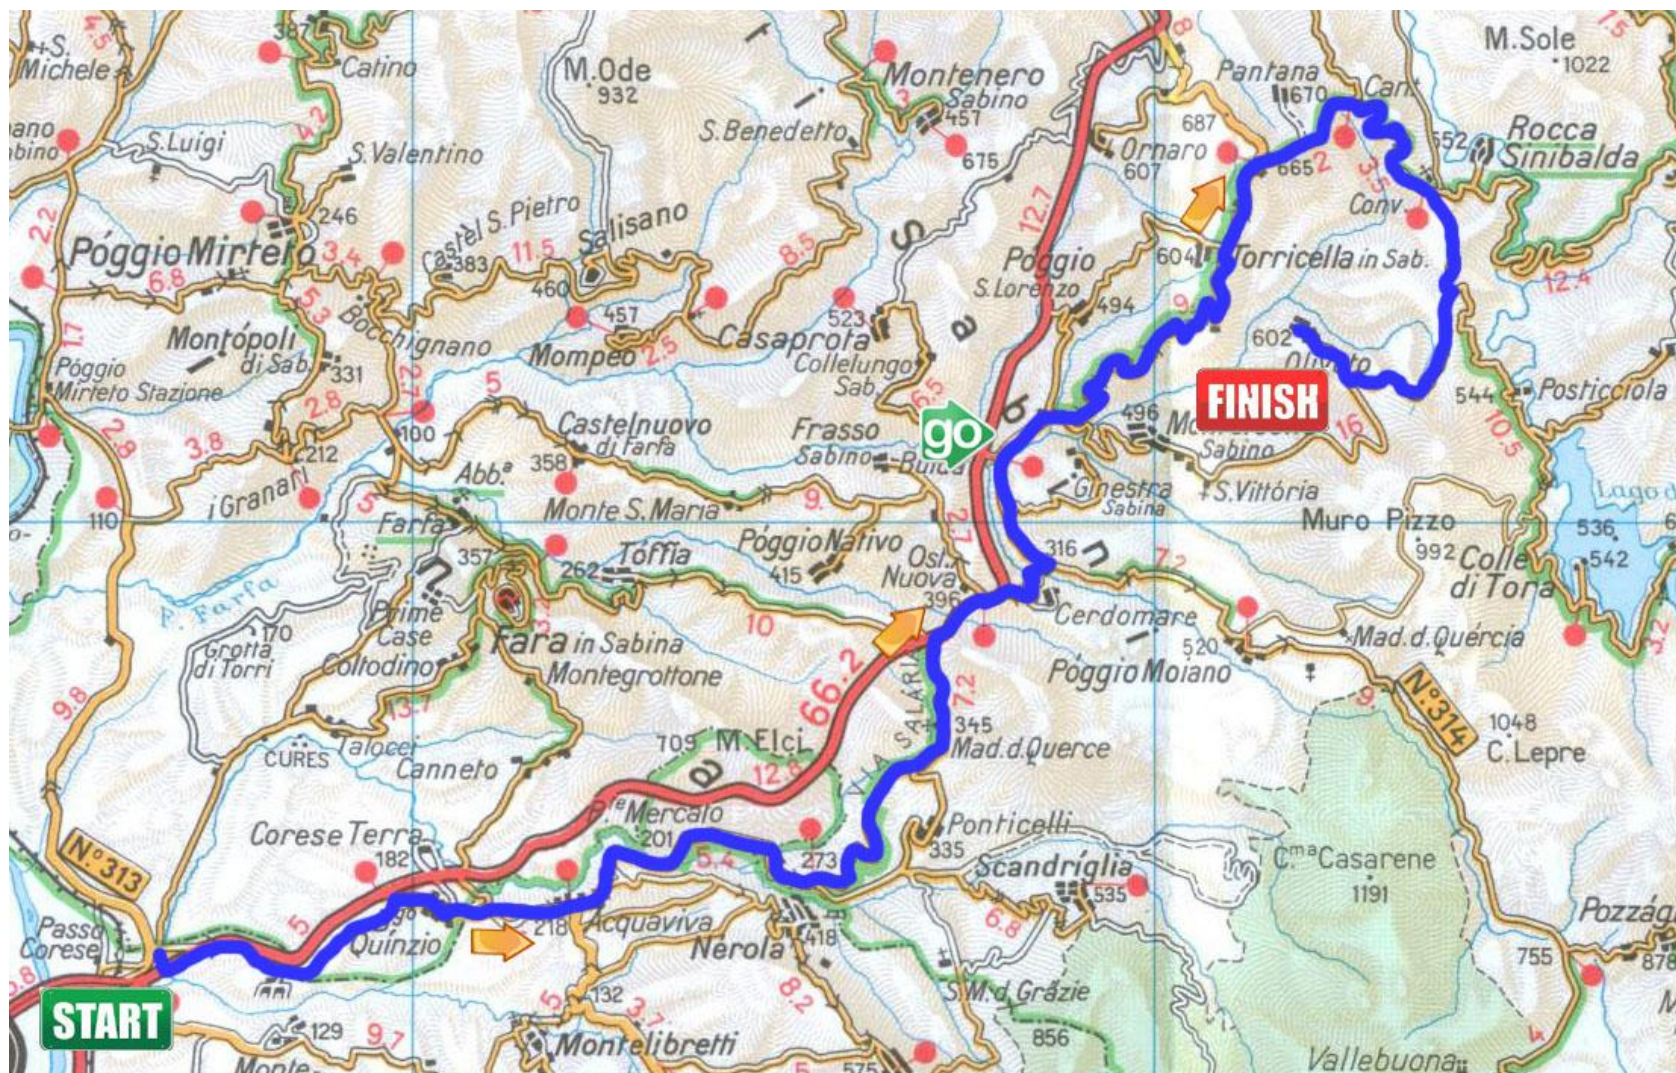

Stage **6**

Oliveto Sabino

da: Passo Corese

UNICO : Passo Corese Salaria Vecchia Osteria Nuova PI Torricella Turanense Oliveto Sabino

km. 46

mt. 968

PUNTO INTERMEDIO: inizio salita Torricella

Ritorno km. 41

<http://www.openrunner.com/index.php?id=6925893>

UNICO

Legenda percorsi: **lungo** **deviazione corto**